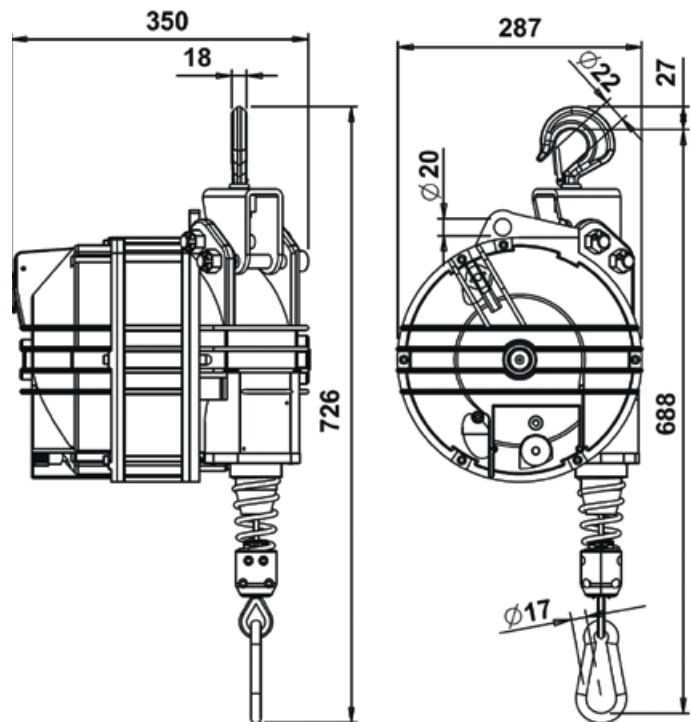

- Body: aluminium alloy
- Cable: stainless steel
- Continuous cable adjustment
- Taper drum rotating on ball bearings
- Capacity adjustment via worm screw
- Upper suspension: safety hook, rotatable
- Locking device

Safety device:

- Auxiliary safety suspension
- Safety device in case of spring-breakage

Artikel - Nr. Article - No.	Seilauszug Cable travel (m)	Traglastbereich Capacity (kg)	Gewicht Weight (kg)
169401	2,5	15 - 20	19,67
169402	2,5	20 - 30	21,11
169403	2,5	30 - 40	21,11
169404	2,5	40 - 50	22,03
169405	2,5	50 - 60	23,07
169431	3	15 - 20	19,67
169432	3	20 - 25	19,67
169433	3	25 - 35	21,11

Balancer / Balancers 1694(..)

Traglastbereich 15,0 - 180,0 kg | Seil 2,5 / 3,0 m

Capacity 15.0 - 180.0 kg | Cable 2.5 / 3.0 m

Artikel - Nr.	Seilauszug	Traglastbereich	Gewicht
Article - No.	Cable travel	Capacity	Weight
	(m)	(kg)	(kg)
169411	2,5	60 - 70	25,56
169412	2,5	70 - 80	26,75
169413	2,5	80 - 90	27,9
169414	2,5	90 - 100	28,46
169434	3	35 - 45	24,46
169435	3	40 - 50	23,65
169436	3	50 - 60	24,69
169441	3	60 - 70	25,56
169442	3	70 - 80	26,75
169443	3	80 - 90	27,9
169444	3	80 - 100	28,46

Artikel - Nr. Article - No.	Seilauszug Cable travel (m)	Traglastbereich Capacity (kg)	Gewicht Weight (kg)
169422	2,5	100 - 120	36,61
169423	2,5	120 - 140	38,51
169424	2,5	130 - 150	38,83
169425	2,5	140 - 160	40,9
169426	2,5	160 - 180	43,2
169451	3	100 - 115	36,61
169452	3	115 - 130	36,77
169453	3	130 - 140	38,51
169454	3	140 - 150	38,83
169455	3	150 - 160	40,9
169456	3	160 - 180	43,2