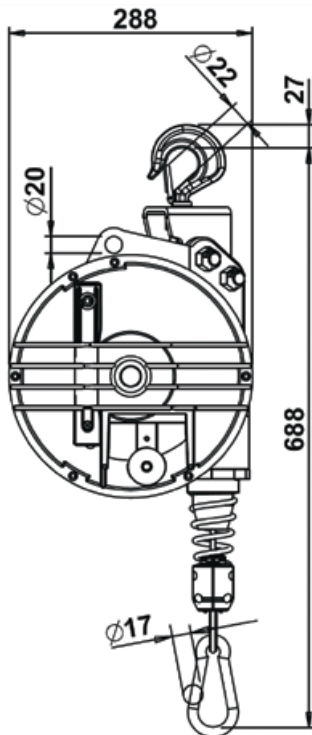

Balancer / Balancers 1694(..)

Traglastbereich 15,0 - 180,0 kg | Seil 2,5 / 3,0 m
Capacity 15.0 - 180.0 kg | Cable 2.5 / 3.0 m

Technische Eigenschaften:

- Gehäuse aus robustem Aluminiumguss
- Stahldrahtseil (Niro)
- Traglastbereich: stufenlos, präzise einstellbar
- Trommelkörper: kugelgelagert
- Seillänge: einstellbar
- Aufhängung: Sicherheitshaken, drehbar
- Manuelle Trommelblockierung

Sicherheitseinrichtung:

- Zusätzliche Sicherheitsaufhängung
- Absturzsicherung bei Federbruch

Zugkette optional für Trommelblockierung

Optional: Locking / unlocking device with control from floor level

Technical features:

- Body: aluminium alloy
- Cable: stainless steel
- Continuous cable adjustment
- Taper drum rotating on ball bearings
- Capacity adjustment via worm screw
- Upper suspension: safety hook, rotatable
- Locking device

Safety device:

- Auxiliary safety suspension
- Safety device in case of spring-breakage

Artikel - Nr. Article - No.	Seilauszug Cable travel (m)	Traglastbereich Capacity (kg)	Gewicht Weight (kg)
169401	2,5	15 - 20	19,67
169402	2,5	20 - 30	21,11
169403	2,5	30 - 40	21,11
169404	2,5	40 - 50	22,03
169405	2,5	50 - 60	23,07
169431	3	15 - 20	19,67
169432	3	20 - 25	19,67
169433	3	25 - 35	21,11