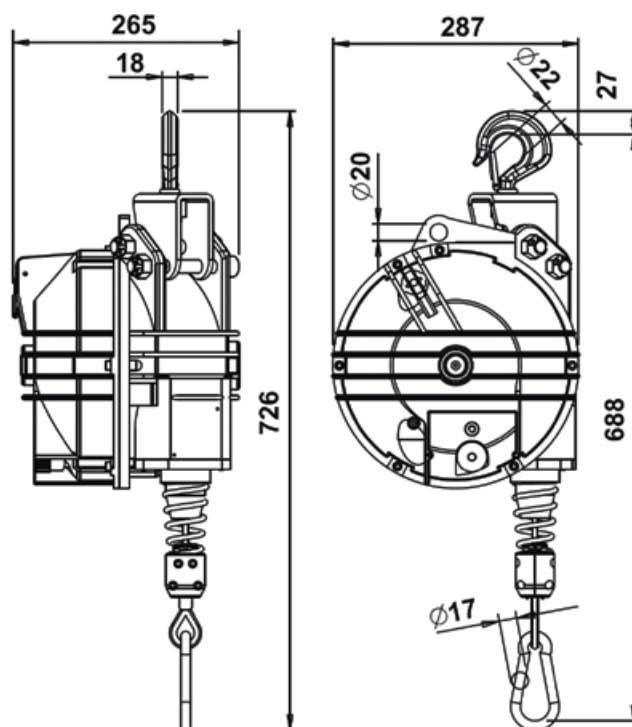

- Body: aluminium alloy
- Cable: stainless steel
- Continuous cable adjustment
- Taper drum rotating on ball bearings
- Capacity adjustment via worm screw
- Upper suspension: safety hook, rotatable
- Locking device

Safety device:

- Auxiliary safety suspension
- Safety device in case of spring-breakage

Artikel - Nr. Article - No.	Seilauszug Cable travel (m)	Traglastbereich Capacity (kg)	Gewicht Weight (kg)
169401	2,5	15 - 20	19,67
169402	2,5	20 - 30	21,11
169403	2,5	30 - 40	21,11
169404	2,5	40 - 50	22,03
169405	2,5	50 - 60	23,07
169431	3	15 - 20	19,67
169432	3	20 - 25	19,67
169433	3	25 - 35	21,11

Balancer / Balancers 1694(..)

Traglastbereich 15,0 - 180,0 kg | Seil 2,5 / 3,0 m

Capacity 15.0 - 180.0 kg | Cable 2.5 / 3.0 m

Artikel - Nr.	Seilauszug	Traglastbereich	Gewicht
Article - No.	Cable travel	Capacity	Weight
	(m)	(kg)	(kg)
169411	2,5	60 - 70	25,56
169412	2,5	70 - 80	26,75
169413	2,5	80 - 90	27,9
169414	2,5	90 - 100	28,46
169434	3	35 - 45	24,46
169435	3	40 - 50	23,65
169436	3	50 - 60	24,69
169441	3	60 - 70	25,56
169442	3	70 - 80	26,75
169443	3	80 - 90	27,9
169444	3	80 - 100	28,46

Artikel - Nr. Article - No.	Seilauszug Cable travel (m)	Traglastbereich Capacity (kg)	Gewicht Weight (kg)
169422	2,5	100 - 120	36,61
169423	2,5	120 - 140	38,51
169424	2,5	130 - 150	38,83
169425	2,5	140 - 160	40,9
169426	2,5	160 - 180	43,2
169451	3	100 - 115	36,61
169452	3	115 - 130	36,77
169453	3	130 - 140	38,51
169454	3	140 - 150	38,83
169455	3	150 - 160	40,9
169456	3	160 - 180	43,2