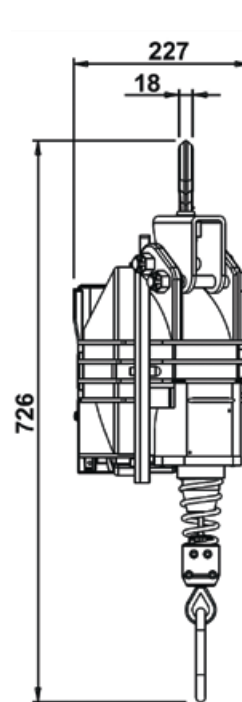

Balancer / Balancers 1694(..)

Traglastbereich 15,0 - 180,0 kg | Seil 2,5 / 3,0 m
Capacity 15.0 - 180.0 kg | Cable 2.5 / 3.0 m

Technische Eigenschaften:

- Gehäuse aus robustem Aluminiumguss
- Stahldrahtseil (Niro)
- Traglastbereich: stufenlos, präzise einstellbar
- Trommelkörper: kugelgelagert
- Seillänge: einstellbar
- Aufhängung: Sicherheitshaken, drehbar
- Manuelle Trommelblockierung

Sicherheitseinrichtung:

- Zusätzliche Sicherheitsaufhängung
- Absturzsicherung bei Federbruch

Zugkette optional für Trommelblockierung

Optional: Locking / unlocking device with control from floor level

Technical features:

- Body: aluminium alloy
- Cable: stainless steel
- Continuous cable adjustment
- Taper drum rotating on ball bearings
- Capacity adjustment via worm screw
- Upper suspension: safety hook, rotatable
- Locking device

Safety device:

- Auxiliary safety suspension
- Safety device in case of spring-breakage

Artikel - Nr. Article - No.	Seilauszug Cable travel (m)	Traglastbereich Capacity (kg)	Gewicht Weight (kg)
169401	2,5	15 - 20	19,67
169402	2,5	20 - 30	21,11
169403	2,5	30 - 40	21,11
169404	2,5	40 - 50	22,03
169405	2,5	50 - 60	23,07
169431	3	15 - 20	19,67
169432	3	20 - 25	19,67
169433	3	25 - 35	21,11