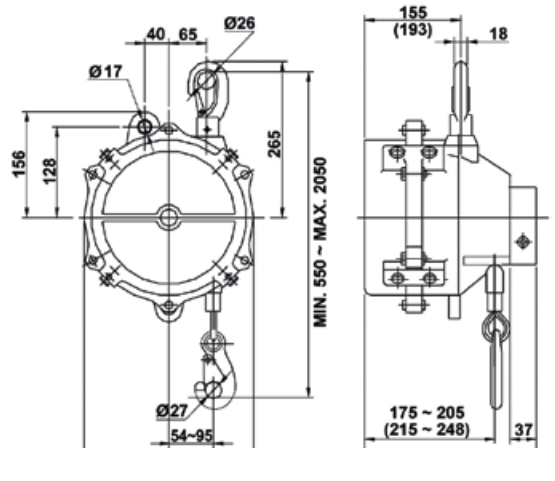

SWF-09 - SWF-15

SWF-40 - SWF-100

SWF-22 - SWF-30

SWF-120 - SWF-200

Artikel - Nr.	Typ	Traglastbereich	Seillänge	Gewicht
Article - No.	Type	Capacity (kg)	Cable travel (m)	Weight (kg)
161009	SWF-09	4,5 - 9,0	1,3	4,0
161015	SWF-15	9,0 - 15	1,3	4,0
161022	SWF-22	15 - 22	1,5	8,0
161030	SWF-30	22 - 30	1,5	8,0
161040	SWF-40	30 - 40	1,5	10,5
161050	SWF-50	40 - 50	1,5	10,5
161060	SWF-60	50 - 60	1,5	11,0
161070	SWF-70	60 - 70	1,5	11,5
161085	SWF-85	70 - 85	1,5	12,0
161100	SWF-100	85 - 100	1,5	12,5
161120	SWF-120	100 - 120	1,5	28,0
161140	SWF-140	120 - 140	1,5	29,0
161170	SWF-170	140 - 170	1,5	35,0
161200	SWF-200	170 - 200	1,5	36,0