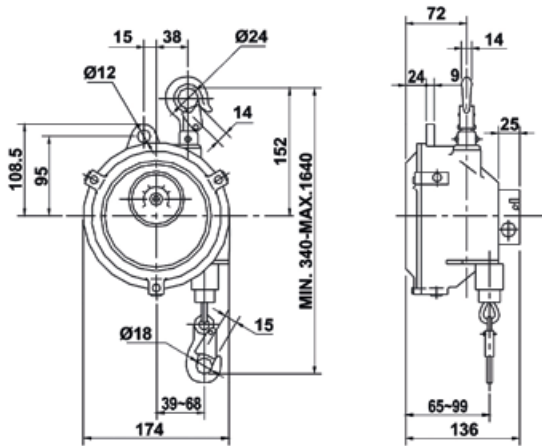

SWF-09 - SWF-15

SWF-40 - SWF-100

SWF-22 - SWF-30

SWF-120 - SWF-200

Artikel - Nr.	Typ	Traglastbereich	Seillänge	Gewicht
Article - No.	Type	Capacity (kg)	Cable travel (m)	Weight (kg)
161009	SWF-09	4,5 - 9,0	1,3	4,0
161015	SWF-15	9,0 - 15	1,3	4,0
161022	SWF-22	15 - 22	1,5	8,0
161030	SWF-30	22 - 30	1,5	8,0
161040	SWF-40	30 - 40	1,5	10,5
161050	SWF-50	40 - 50	1,5	10,5
161060	SWF-60	50 - 60	1,5	11,0
161070	SWF-70	60 - 70	1,5	11,5
161085	SWF-85	70 - 85	1,5	12,0
161100	SWF-100	85 - 100	1,5	12,5
161120	SWF-120	100 - 120	1,5	28,0
161140	SWF-140	120 - 140	1,5	29,0
161170	SWF-170	140 - 170	1,5	35,0
161200	SWF-200	170 - 200	1,5	36,0