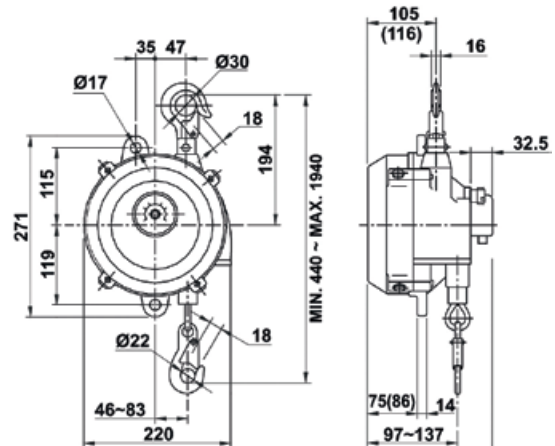

SWF-09 - SWF-15

SWF-40 - SWF-100

SWF-22 - SWF-30

SWF-120 - SWF-200

Artikel - Nr.	Typ	Traglastbereich	Seillänge	Gewicht
Article - No.	Type	Capacity (kg)	Cable travel (m)	Weight (kg)
161009	SWF-09	4,5 - 9,0	1,3	4,0
161015	SWF-15	9,0 - 15	1,3	4,0
161022	SWF-22	15 - 22	1,5	8,0
161030	SWF-30	22 - 30	1,5	8,0
161040	SWF-40	30 - 40	1,5	10,5
161050	SWF-50	40 - 50	1,5	10,5
161060	SWF-60	50 - 60	1,5	11,0
161070	SWF-70	60 - 70	1,5	11,5
161085	SWF-85	70 - 85	1,5	12,0
161100	SWF-100	85 - 100	1,5	12,5
161120	SWF-120	100 - 120	1,5	28,0
161140	SWF-140	120 - 140	1,5	29,0
161170	SWF-170	140 - 170	1,5	35,0
161200	SWF-200	170 - 200	1,5	36,0