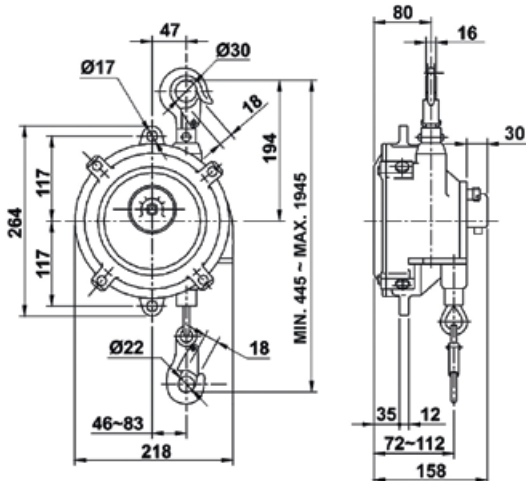

SWF-09 - SWF-15

SWF-40 - SWF-100

SWF-22 - SWF-30

SWF-120 - SWF-200

Artikel - Nr.	Typ	Traglastbereich	Seillänge	Gewicht
Article - No.	Type	Capacity (kg)	Cable travel (m)	Weight (kg)
161009	SWF-09	4,5 - 9,0	1,3	4,0
161015	SWF-15	9,0 - 15	1,3	4,0
161022	SWF-22	15 - 22	1,5	8,0
161030	SWF-30	22 - 30	1,5	8,0
161040	SWF-40	30 - 40	1,5	10,5
161050	SWF-50	40 - 50	1,5	10,5
161060	SWF-60	50 - 60	1,5	11,0
161070	SWF-70	60 - 70	1,5	11,5
161085	SWF-85	70 - 85	1,5	12,0
161100	SWF-100	85 - 100	1,5	12,5
161120	SWF-120	100 - 120	1,5	28,0
161140	SWF-140	120 - 140	1,5	29,0
161170	SWF-170	140 - 170	1,5	35,0
161200	SWF-200	170 - 200	1,5	36,0